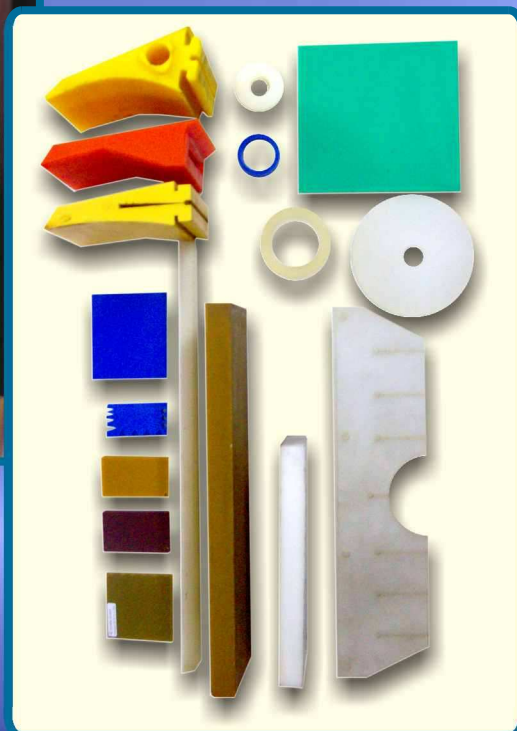

- ◎ **TWORZYWO SZTUCZNE SUPERODPORNE NA ŚCIERANIE**
do stosowania w najtrudniejszych warunkach

- ◎ **Podstawowe zalety:**
 - ◎ wyjątkowa odporność na ścieranie
 - ◎ elastyczność
 - ◎ lekkość
 - ◎ niska cena
 - ◎ łatwość montażu

- ◎ **PŁYTY ŚLIZGOWE z ELASTOPALU** oferujemy do ochrony koszy zasypowych przesypów itp.
- ◎ **LISTWY ZGARNIACZY PŁUGOWYCH z ELASTOPALU** charakteryzują się najlepszymi osiągnięciami.
- ◎ Wykonujemy je na wymiar zgodnie z wymaganiami użytkownika
- ◎ Na życzenie wykonujemy wszelkie możliwe elementy